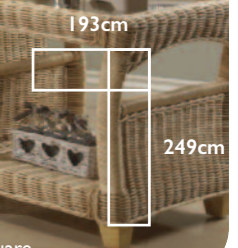

FABRIC DETAIL