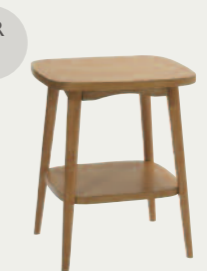

Sofa and Footstool in C Grade Fabric Ripple - Chair in C Grade Fabric Roma

3 Seater Sofa
H: 92cm W: 183cm D: 89cm

Sofa
H: 92cm W: 131cm D: 89cm

Chair
H: 92cm W: 75cm D: 89cm

Deluxe Swivel Rocker
H: 98cm W: 80cm D: 98cm

Coffee Table
H: 46cm W: 80cm D: 54cm

Lamp Table
H: 56cm W: 45cm D: 45cm

Footstool
H: 47mm W: 73cm D: 47cm

AVAILABLE IN LIGHT OAK OR NATURAL WASH

INSIDE STORAGE COMPARTMENT

Sofa
H: 105cm W: 114cm D: 88cm

Chair
H: 105cm W: 63cm D: 88cm