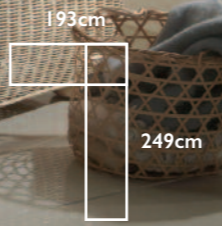

4 PIECE CORNER GROUP